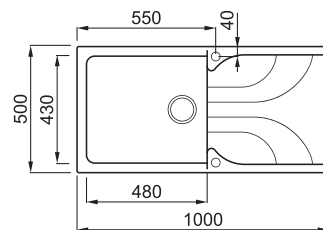

EGO 480

1-medencés mosogatótálca csepegtetővel

Részletes műszaki rajz: QR-kód a 99. oldalon

JELLEMZŐK

Méreték (mm)	1000 x 500
Szekrény méret (mm)	600
Kivágási méret (mm)	980 x 485
Medence mélység (mm)	210
Medence helyzete	Megfordítható