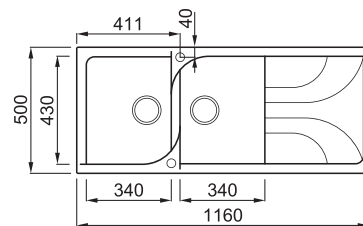

# EGO 500

2-medencés mosogatótálca csepegtetővel

Részletes műszaki rajz: QR-kód a 99. oldalon

## JELLEMZŐK

Méret (mm)	<b>1160 x 500</b>
Székény méret (mm)	<b>800</b>
Kivágási méret (mm)	<b>1140 x 485</b>
1. Medence mélység (mm)	<b>210</b>
2. Medence mélység (mm)	<b>210</b>
Medence helyzete	<b>Megfordítható</b>