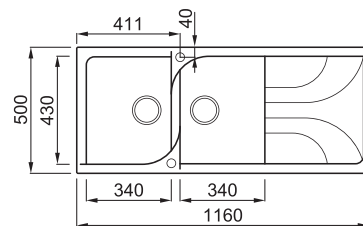

EGO 500

2-medencés mosogatótálca csepegtetővel

Részletes műszaki rajz: QR-kód a 99. oldalon

ANYAGOK ÉS SZÍNEK

GRANITEK
NATURAL GRANITE EFFECT

METAL

● M79 Aluminium	LME50079
● M73 Titanium	LME50073
● M70 Ghisa	LME50070

JELLEMZŐK

Méreték (mm)	1160 x 500
Szekrény méret (mm)	800
Kivágási méret (mm)	1140 x 485
1. Medence mélység (mm)	210
2. Medence mélység (mm)	210
Medence helyzete	Megfordítható

JAVASOLT KIEGÉSZÍTŐK

4 5 9 75 146 147 163 202 203 204 205 299 327 328 329 330 332