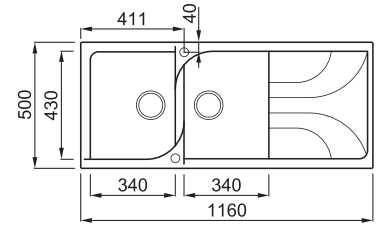

# EGO 500

2-medencés mosogatótálca csepegtetővel

Részletes műszaki rajz: QR-kód a 99. oldalon

## JELLEMZŐK

Méret (mm)	<b>1160 x 500</b>
Székény méret (mm)	<b>800</b>
Kivágási méret (mm)	<b>1140 x 485</b>
1. Medence mélység (mm)	<b>210</b>
2. Medence mélység (mm)	<b>210</b>
Medence helyzete	<b>Megfordítható</b>