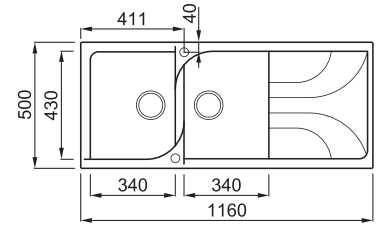

EGO 500

2-medencés mosogatótálca csepegtetővel

Részletes műszaki rajz: QR-kód a 99. oldalon

JELLEMZŐK

Méret (mm)	1160 x 500
Székény méret (mm)	800
Kivágási méret (mm)	1140 x 485
1. Medence mélység (mm)	210
2. Medence mélység (mm)	210
Medence helyzete	Megfordítható