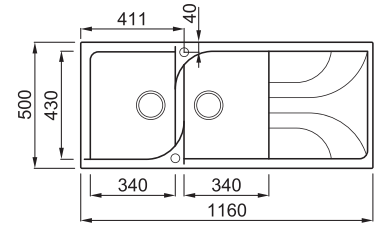

EGO 500

2-medencés mosogatótálca csepegtetővel

Részletes műszaki rajz: QR-kód a 99. oldalon

JELLEMZŐK

Méreték (mm)	1160 x 500
Szekrény méret (mm)	800
Kivágási méret (mm)	1140 x 485
1. Medence mélység (mm)	210
2. Medence mélység (mm)	210
Medence helyzete	Megfordítható