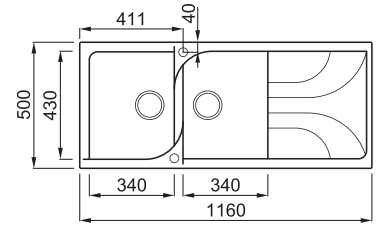

EGO 500

2-medencés mosogatótálca csepegtetővel

Részletes műszaki rajz: QR-kód a 99. oldalon

JELLEMZŐK

Méret (mm)	1160 x 500
Szekrény méret (mm)	800
Kivágási méret (mm)	1140 x 485
1. Medence mélység (mm)	210
2. Medence mélység (mm)	210
Medence helyzete	Megfordítható