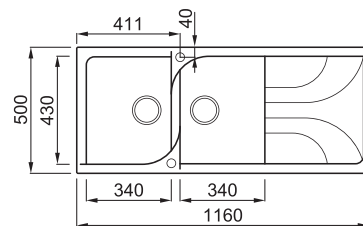

EGO 500

2-medencés mosogatótálca csepegtetővel

Részletes műszaki rajz: QR-kód a 99. oldalon

ANYAGOK ÉS SZÍNEK

METAL

● M79 Aluminium	LME50079
● M73 Titanium	LME50073
● M70 Ghisa	LME50070

MATT

○ G68 Bianco	LGE50068
● G48 Cemento	LGE50048
● G43 Tortora	LGE50043
● G40 Nero	LGE50040

CLASSIC

● G62 Bianco Antico	LGE50062
● G59 Antracite	LGE50059
● G54 Nero Pietra	LGE50054
● G52 Bianco Pietra	LGE50052
● G51 Avena	LGE50051

JELLEMZŐK

Méreték (mm)	1160 x 500
Szekrény méret (mm)	800
Kivágási méret (mm)	1140 x 485
1. Medence mélység (mm)	210
2. Medence mélység (mm)	210
Medence helyzete	Megfordítható