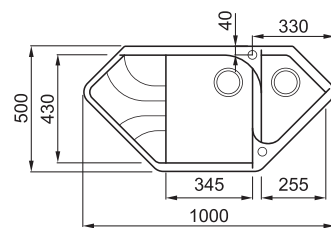

EGO CORNER

1,5-medencés mosogatótálca csepegtetővel

Részletes műszaki rajz: QR-kód a 99. oldalon

JELLEMZŐK

Méret (mm)	1000 x 500
Székély méret (mm)	Sarok
- lineáris felszerelés esetén	800
Kivágási méret (mm)	Munkalapra szerelhető a rajz szerint
1. Medence mélység (mm)	210
2. Medence mélység (mm)	120
Medence helyzete	Nem megfordítható