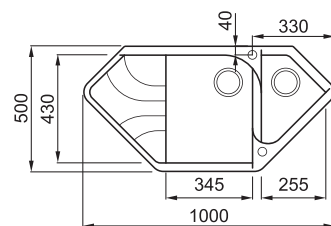

EGO CORNER

1,5-medencés mosogatótálca csepegtetővel

Részletes műszaki rajz: QR-kód a 99. oldalon

JELLEMZŐK

Méret (mm)	1000 x 500
Székény méret (mm)	Sarok
- lineáris felszerelés esetén	800
Kivágási méret (mm)	Munkalapra szerelhető a rajz szerint
1. Medence mélység (mm)	210
2. Medence mélység (mm)	120
Medence helyzete	Nem megfordítható