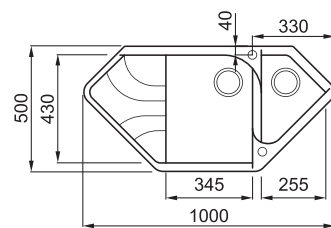

# EGO CORNER

1,5-medencés mosogatótálca csepegtetővel

Részletes műszaki rajz: QR-kód a 99. oldalon

## JELLEMZŐK

Méret (mm)	<b>1000 x 500</b>
Székély méret (mm)	<b>Sarok</b>
- lineáris felszerelés esetén	<b>800</b>
Kivágási méret (mm)	<b>Munkalapra szerelhető a rajz szerint</b>
1. Medence mélység (mm)	<b>210</b>
2. Medence mélység (mm)	<b>120</b>
Medence helyzete	<b>Nem megfordítható</b>