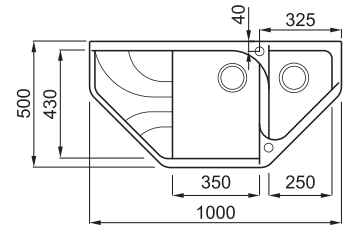

EGO ESA

2-medencés mosogatótalca csepegtetővel

Részletes műszaki rajz: QR-kód a 99. oldalon

JELLEMZŐK

Méreték (mm)	1000 x 500
Székreny méret (mm)	800
Kivágási méret (mm)	Munkalapra szerelhető a rajz szerint
1. Medence mélység (mm)	210
2. Medence mélység (mm)	120
Medence helyzete	Nem megfordítható