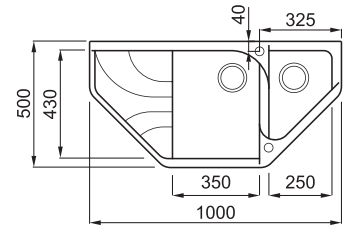

## 2-medencés mosogatótalca csepegtetővel

Részletes műszaki rajz: QR-kód a 99. oldalon

### JELLEMZŐK

Méreték (mm)	<b>1000 x 500</b>
Székreny méret (mm)	<b>800</b>
Kivágási méret (mm)	<b>Munkalapra szerelhető a rajz szerint</b>
1. Medence mélység (mm)	<b>210</b>
2. Medence mélység (mm)	<b>120</b>
Medence helyzete	<b>Nem megfordítható</b>