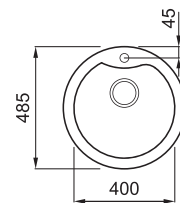

EGO ROUND

1-medencés mosogatótálca

JELLEMZŐK

Méret (mm)

ø 485

Székény méret (mm)

500

Kivágási méret (mm)

ø 465

Medence mélység (mm)

210

Medence helyzete

Nem megfordítható

JAVASOLT KIEGÉSZÍTŐK

8 10 146 327 328 329 330 333

ANYAGOK ÉS SZÍNEK