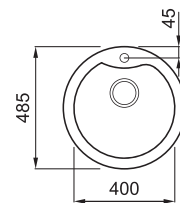

## JELLEMZŐK

Méret (mm)

ø 485

Székény méret (mm)

500

Kivágási méret (mm)

ø 465

Medence mélység (mm)