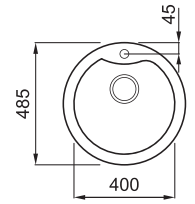

EGO ROUND

1-medencés mosogatótálca

JELLEMZŐK

Méret (mm)

ø 485

Szekrény méret (mm)

500

Kivágási méret (mm)

ø 465

Medence mélység (mm)

210

Medence helyzete

Nem megfordítható

ANYAGOK ÉS SZÍNEK

GRANITEK
NATURAL GRANITE EFFECT

METAL