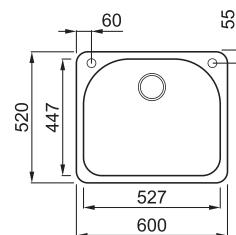

# FOX 180

1 -medencés mosogatótálca

Részletes műszaki rajz: QR-kód a 125. oldalon

## JELLEMZŐK

Méret (mm)	<b>600 x 520</b>
Székény méret (mm)	<b>600</b>
Kivágási méret (mm)	<b>580 x 510 R32</b>
Medence mélység (mm)	<b>215</b>
Medence helyzete	<b>Nem megfordítható</b>