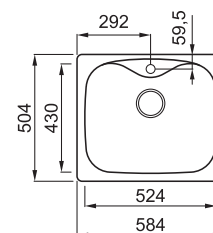

## JELLEMZŐK

Méreték (mm)	<b>584 x 504</b>
Székény méret (mm)	<b>600</b>
Kivágási méret (mm)	<b>560 x 480 R32</b>
Medence mélység (mm)	<b>230</b>
Medence helyzete	<b>Nem megfordítható</b>