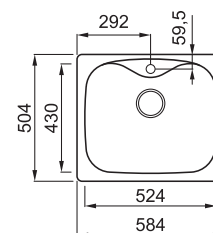

# FOX 200

1 -medencés mosogatótálca

Részletes műszaki rajz: QR-kód a 125. oldalon

## JELLEMZŐK

Méreték (mm)	<b>584 x 504</b>
Székény méret (mm)	<b>600</b>
Kivágási méret (mm)	<b>560 x 480 R32</b>
Medence mélység (mm)	<b>230</b>
Medence helyzete	<b>Nem megfordítható</b>