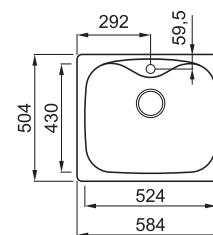

# FOX 200

1-medencés mosogatótálca

Részletes műszaki rajz: QR-kód a 125. oldalon

## JELLEMZŐK

Méreték (mm)	<b>584 x 504</b>
Székény méret (mm)	<b>600</b>
Kivágási méret (mm)	<b>560 x 480 R32</b>
Medence mélység (mm)	<b>230</b>
Medence helyzete	<b>Nem megfordítható</b>