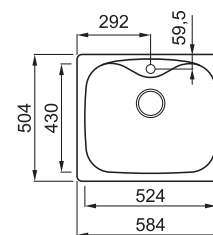

FOX 200

1 -medencés mosogatótálca

Részletes műszaki rajz: QR-kód a 125. oldalon

ANYAGOK ÉS SZÍNEK

GRANITEK
NATURAL GRANITE EFFECT

METAL

- M79 Aluminium LMF20079
- M73 Titanium LMF20073

GRANITEK
NATURAL GRANITE EFFECT

JELLEMZŐK

Méreték (mm)	584 x 504
Székény méret (mm)	600
Kivágási méret (mm)	560 x 480 R32
Medence mélység (mm)	230
Medence helyzete	Nem megfordítható

JAVASOLT KIEGÉSZÍTŐK