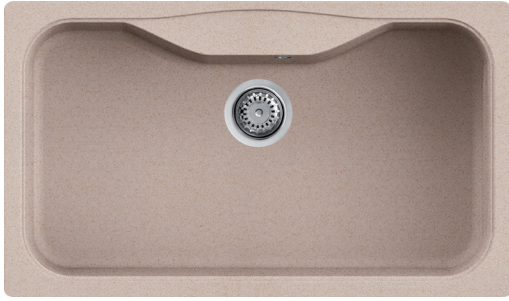

FOX 360

1 -medencés mosogatótálca

Részletes műszaki rajz: QR-kód a 125. oldalon

JELLEMZŐK

Méret (mm)	863 x 503
Székény méret (mm)	900
Kivágási méret (mm)	840 x 490
Medence mélység (mm)	225
Medence helyzete	Nem megfordítható

JAVASOLT KIEGÉSZÍTŐK

ANYAGOK ÉS SZÍNEK

METAL

● M79 Aluminium	LMF36079
● M73 Titanium	LMF36073

SUGGESTED ACCESSORY

ELEMENT FOX 360 CHOPPING BOARD

● Olmo	ATH1300L
--------	----------

MATT