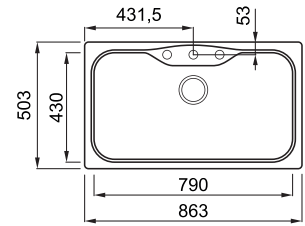

FOX 360

1 -medencés mosogatótálca

Részletes műszaki rajz: QR-kód a 125. oldalon

JELLEMZŐK

Méret (mm)	863 x 503
Székény méret (mm)	900
Kivágási méret (mm)	840 x 490
Medence mélység (mm)	225
Medence helyzete	Nem megfordítható