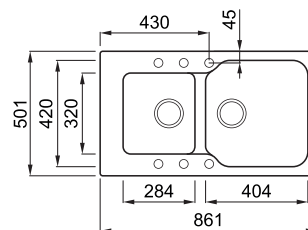

FOX 430

JELLEMZŐK

Méreték (mm)	861 x 501
Szekrény méret (mm)	900
Kivágási méret (mm)	840 x 490
1. Medence mélység (mm)	200
2. Medence mélység (mm)	200
Medence helyzete	Megfordítható

2 -medencés mosogatótálca