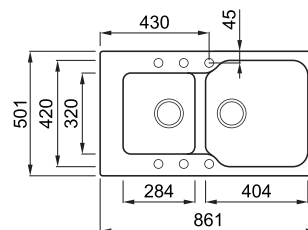

FOX 430

JELLEMZŐK

Méreték (mm)	861 x 501
Székény méret (mm)	900
Kivágási méret (mm)	840 x 490
1. Medence mélység (mm)	200
2. Medence mélység (mm)	200
Medence helyzete	Megfordítható

2 -medencés mosogatótálca