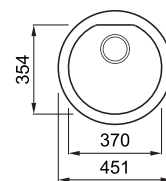

# FOX ROUND

1 -medencés mosogatótálca

Részletes műszaki rajz: QR-kód a 125. oldalon

Konyhai csaptelepek felszerelése a munkalapra

## JELLEMZŐK

Méret (mm)	<b>ø 451</b>
Székény méret (mm)	<b>450</b>
Kivágási méret (mm)	<b>ø 430</b>
Medence mélység (mm)	<b>200</b>
Medence helyzete	<b>Nem megfordítható</b>