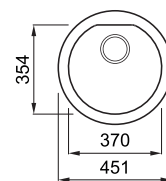

FOX ROUND

1 -medencés mosogatótálca

Részletes műszaki rajz: QR-kód a 125. oldalon

Konyhai csaptelepek felszerelése a munkalapra

JELLEMZŐK

Méret (mm)	ø 451
Szekrény méret (mm)	450
Kivágási méret (mm)	ø 430
Medence mélység (mm)	200
Medence helyzete	Nem megfordítható