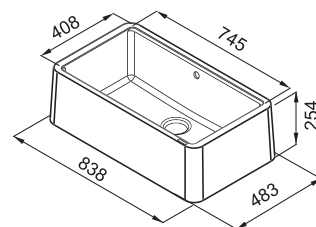

## GLOBE 910 BIANCO

ÚJ

1-medencés mosogatótálca

Részletes műszaki rajz: QR-kód a 31. oldalon

Konyhai csaptelepek felszerelése a munkalapra

### JELLEMZŐK

Méret (mm)	<b>838 x 483</b>
Székény méret (mm)	<b>900</b>
Kivágási méret (mm)	<b>Munkalapra szerelhető a rajz szerint</b>
Kivágási méret (mm)	<b>Munkalap alá szerelhető a rajz szerint</b>
Medence mélység (mm)	<b>235</b>
Medence helyzete	<b>Nem megfordítható</b>

### FEATURES

Méret (mm)	<b>838 x 483</b>
Székény méret (mm)	<b>900</b>
Kivágási méret (mm)	<b>Munkalapra szerelhető a rajz szerint</b>
Kivágási méret (mm)	<b>Munkalap alá szerelhető a rajz szerint</b>
Medence mélység (mm)	<b>235</b>
Medence helyzete	<b>Nem megfordítható</b>