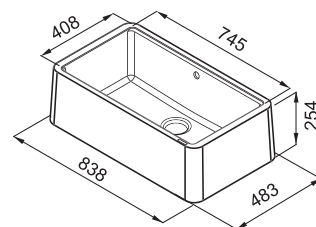

ÚJ

1-medencés mosogatótálca

Részletes műszaki rajz: QR-kód a 31. oldalon

Konyhai csaptelepek felszerelése a munkalapra

FEATURES

Méret (mm)	838 x 483
Székény méret (mm)	900
Kivágási méret (mm)	Munkalapra szerelhető a rajz szerint
Kivágási méret (mm)	Munkalap alá szerelhető a rajz szerint
Medence mélység (mm)	235
Medence helyzete	Nem megfordítható

Gránit lefolyótakaró mellékelve

JAVASOLT KIEGÉSZÍTŐK

298 320

ANYAGOK ÉS SZÍNEK

GRANITEK
NATURAL GRANITE EFFECT

MATT

● G40 Nero LGG91040BTP