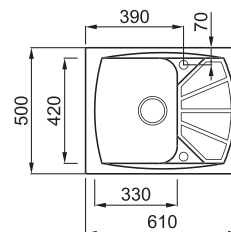

LIVING 125

JELLEMZŐK

| | |
|----------------------|----------------------|
| Méreték (mm) | 610 x 500 |
| Szokrány méret (mm) | 450 |
| Kivágási méret (mm) | 600 x 495 |
| Medence mélység (mm) | 190 |
| Medence helyzete | Megfordítható |

JAVASOLT KIEGÉSZÍTŐK

4 9 75 146 147 149 161 202 203 204 205 327 328 329 330 333

1-medencés mosogatótalca csepegtetővel

Részletes műszaki rajz: QR-kód a 141. oldalon

ANYAGOK ÉS SZÍNEK

METAL

| | |
|-----------------|----------|
| ● M79 Aluminium | LML12579 |
| ● M73 Titanium | LML12573 |