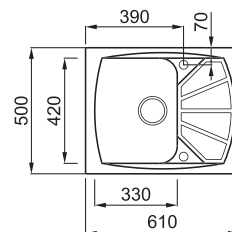

LIVING 125

JELLEMZŐK

| | |
|----------------------|----------------------|
| Méretek (mm) | 610 x 500 |
| Szokrány méret (mm) | 450 |
| Kivágási méret (mm) | 600 x 495 |
| Medence mélység (mm) | 190 |
| Medence helyzete | Megfordítható |

JAVASOLT KIEGÉSZÍTŐK

4 9 75 146 147 149 161 202 203 204 205 327 328 329 330 333

1-medencés mosogatótalca csepegtetővel

Részletes műszaki rajz: QR-kód a 141. oldalon

ANYAGOK ÉS SZÍNEK

METAL

| | |
|-----------------|----------|
| ● M79 Aluminium | LML12579 |
| ● M73 Titanium | LML12573 |