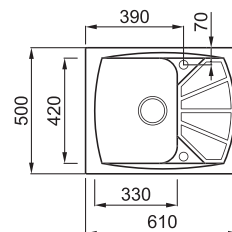

LIVING 125

JELLEMZŐK

Méreték (mm)	610 x 500
Szokrány méret (mm)	450
Kivágási méret (mm)	600 x 495
Medence mélység (mm)	190
Medence helyzete	Megfordítható

JAVASOLT KIEGÉSZÍTŐK

4 9 75 146 147 149 161 202 203 204 205 327 328 329 330 333

1-medencés mosogatótalca csepegtetővel

Részletes műszaki rajz: QR-kód a 141. oldalon

ANYAGOK ÉS SZÍNEK

METAL

● M79 Aluminium	LML12579
● M73 Titanium	LML12573

MATT

○ G68 Bianco	LGL12568
● G43 Tortora	LGL12543
● G40 Nero	LGL12540