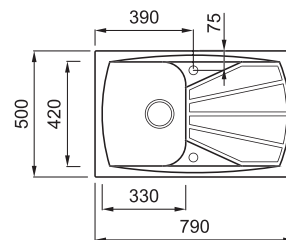

JAVASOLT KIEGÉSZÍTŐK

1-medencés mosogatótalca csepegtetővel