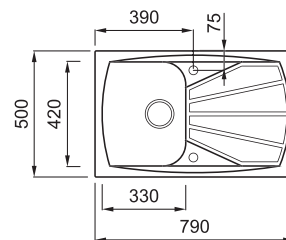

1-medencés mosogatótálca csepegtetővel

Részletes műszaki rajz: QR-kód a 141. oldalon

ANYAGOK ÉS SZÍNEK

GRANITEK
NATURAL GRANITE EFFECT

METAL

● M79 Aluminium	LML30079
● M73 Titanium	LML30073

GRANITEK
NATURAL GRANITE EFFECT

MATT

○ G68 Bianco	LGL30068
● G43 Tortora	LGL30043
● G40 Nero	LGL30040

CLASSIC

● G62 Bianco Antico	LGL30062
● G59 Antracite	LGL30059
● G55 Grigio Pietra	LGL30055
● G54 Nero Pietra	LGL30054
● G52 Bianco Pietra	LGL30052
● G51 Avena	LGL30051