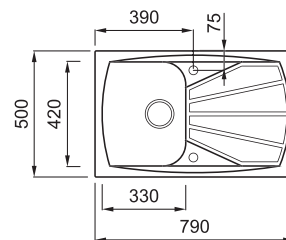

JAVASOLT KIEGÉSZÍTŐK

1-medencés mosogatótálca csepegtetővel