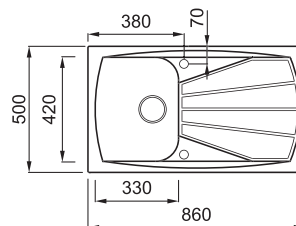

LIVING 400

1-medencés mosogatótálca csepegtetővel

Részletes műszaki rajz: QR-kód a 141. oldalon

JELLEMZŐK

Méreték (mm)	860 x 500
Szekrény méret (mm)	450
Kivágási méret (mm)	840 x 480
Medence mélység (mm)	210
Medence helyzete	Megfordítható