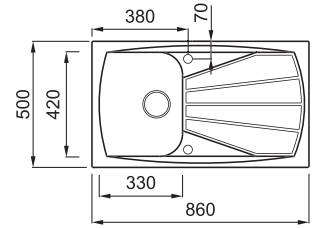

LIVING 400

JELLEMZŐK

Méreték (mm)	860 x 500
Szekrény méret (mm)	450
Kivágási méret (mm)	840 x 480
Medence mélység (mm)	210
Medence helyzete	Megfordítható

JAVASOLT KIEGÉSZÍTŐK

4 9 75 146 147 149 161 202 203 204 205 299 327 328 329 330 333

1-medencés mosogatótálca csepegtetővel

Részletes műszaki rajz: QR-kód a 141. oldalon

ANYAGOK ÉS SZÍNEK

GRANITEK
NATURAL GRANITE EFFECT

METAL

● M79 Aluminium	LML40079
● M73 Titanium	LML40073

GRANITEK
NATURAL GRANITE EFFECT