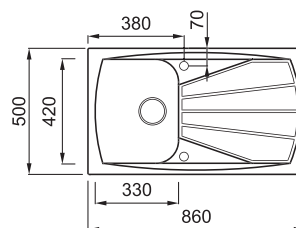

LIVING 400

JELLEMZŐK

Méreték (mm)	860 x 500
Szokrány méret (mm)	450
Kivágási méret (mm)	840 x 480
Medence mélység (mm)	210
Medence helyzete	Megfordítható

JAVASOLT KIEGÉSZÍTŐK

4 9 75 146 147 149 161 202 203 204 205 299 327 328 329 330 333

1-medencés mosogatótálca csepegtetővel

Részletes műszaki rajz: QR-kód a 141. oldalon

ANYAGOK ÉS SZÍNEK

GRANITEK
NATURAL GRANITE EFFECT

METAL

● M79 Aluminium	LML40079
● M73 Titanium	LML40073

GRANITEK
NATURAL GRANITE EFFECT