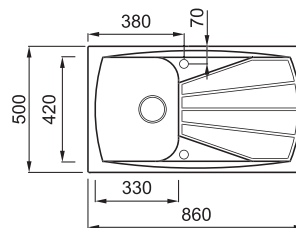

LIVING 400

JELLEMZŐK

Méreték (mm)	860 x 500
Szokrány méret (mm)	450
Kivágási méret (mm)	840 x 480
Medence mélység (mm)	210
Medence helyzete	Megfordítható

JAVASOLT KIEGÉSZÍTŐK

4 9 75 146 147 149 161 202 203 204 205 299 327 328 329 330 333

1-medencés mosogatótálca csepegtetővel

Részletes műszaki rajz: QR-kód a 141. oldalon

ANYAGOK ÉS SZÍNEK

GRANITEK
NATURAL GRANITE EFFECT

METAL

● M79 Aluminium	LML40079
● M73 Titanium	LML40073

GRANITEK
NATURAL GRANITE EFFECT