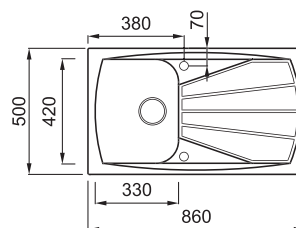

1-medencés mosogatótálca csepegtetővel

Részletes műszaki rajz: QR-kód a 141. oldalon

ANYAGOK ÉS SZÍNEK

GRANITEK
NATURAL GRANITE EFFECT

METAL

● M79 Aluminium	LML40079
● M73 Titanium	LML40073

GRANITEK
NATURAL GRANITE EFFECT

MATT

○ G68 Bianco	LGL40068
● G43 Tortora	LGL40043
● G40 Nero	LGL40040

CLASSIC

● G62 Bianco Antico	LGL40062
● G59 Antracite	LGL40059
● G55 Grigio Pietra	LGL40055
● G54 Nero Pietra	LGL40054
● G52 Bianco Pietra	LGL40052
● G51 Avena	LGL40051