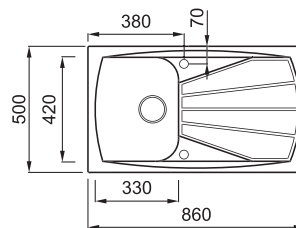

LIVING 400

JELLEMZŐK

Méreték (mm)	860 x 500
Szekrény méret (mm)	450
Kivágási méret (mm)	840 x 480
Medence mélység (mm)	210
Medence helyzete	Megfordítható

JAVASOLT KIEGÉSZÍTŐK

4 9 75 146 147 149 161 202 203 204 205 299 327 328 329 330 333

1-medencés mosogatótálca csepegtetővel

Részletes műszaki rajz: QR-kód a 141. oldalon

ANYAGOK ÉS SZÍNEK

GRANITEK
NATURAL GRANITE EFFECT

METAL

● M79 Aluminium	LML40079
● M73 Titanium	LML40073

GRANITEK
NATURAL GRANITE EFFECT