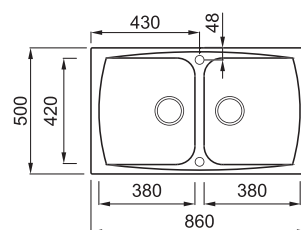

LIVING 450

2-medencés mosogatótálca

Részletes műszaki rajz: QR-kód a 141. oldalon

JELLEMZŐK

Méreték (mm)	860 x 500
Szokony méret (mm)	900
Kivágási méret (mm)	840 x 480
1. Medence mélység (mm)	210
2. Medence mélység (mm)	210
Medence helyzete	Megfordítható