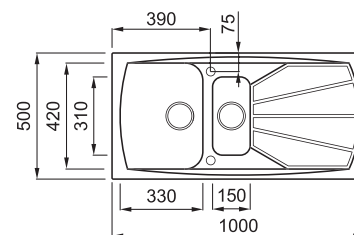

LIVING 475

1,5-medencés mosogatótálca csepegtetővel

Részletes műszaki rajz: QR-kód a 141. oldalon

JELLEMZŐK

Méret (mm)	1000 x 500
Székény méret (mm)	600
Kivágási méret (mm)	980 x 480
1. Medence mélység (mm)	210
2. Medence mélység (mm)	165
Medence helyzete	Megfordítható