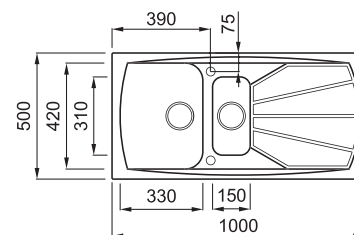

# LIVING 475

1,5-medencés mosogatótálca csepegtetővel

Részletes műszaki rajz: QR-kód a 141. oldalon

## JELLEMZŐK

Méret (mm)	<b>1000 x 500</b>
Székény méret (mm)	<b>600</b>
Kivágási méret (mm)	<b>980 x 480</b>
1. Medence mélység (mm)	<b>210</b>
2. Medence mélység (mm)	<b>165</b>
Medence helyzete	<b>Megfordítható</b>