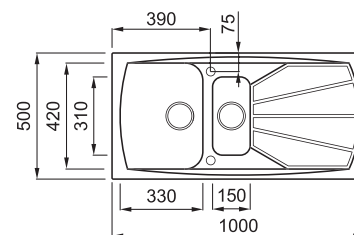

LIVING 475

1,5-medencés mosogatótálca csepegtetővel

Részletes műszaki rajz: QR-kód a 141. oldalon

JELLEMZŐK

Méreték (mm)	1000 x 500
Székény méret (mm)	600
Kivágási méret (mm)	980 x 480
1. Medence mélység (mm)	210
2. Medence mélység (mm)	165
Medence helyzete	Megfordítható