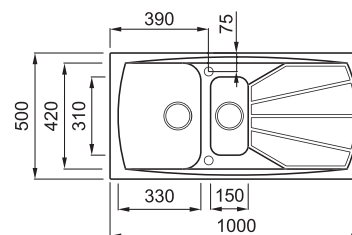

# LIVING 475

1,5-medencés mosogatótálca csepegtetővel

Részletes műszaki rajz: QR-kód a 141. oldalon

## JELLEMZŐK

Méreték (mm)	<b>1000 x 500</b>
Szekrény méret (mm)	<b>600</b>
Kivágási méret (mm)	<b>980 x 480</b>
1. Medence mélység (mm)	<b>210</b>
2. Medence mélység (mm)	<b>165</b>
Medence helyzete	<b>Megfordítható</b>