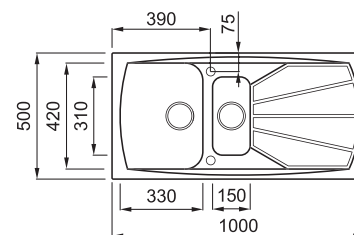

# LIVING 475

1,5-medencés mosogatótálca csepegtetővel

Részletes műszaki rajz: QR-kód a 141. oldalon

## JELLEMZŐK

Méreték (mm)	<b>1000 x 500</b>
Szekrény méret (mm)	<b>600</b>
Kivágási méret (mm)	<b>980 x 480</b>
1. Medence mélység (mm)	<b>210</b>
2. Medence mélység (mm)	<b>165</b>
Medence helyzete	<b>Megfordítható</b>