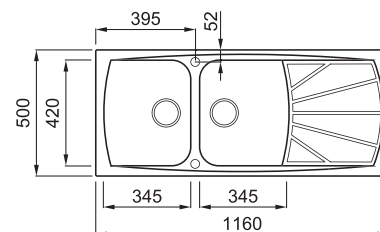

LIVING 500

2-medencés mosogatótálca csepegtetővel

Részletes műszaki rajz: QR-kód a 141. oldalon

JELLEMZŐK

Méreték (mm)	1160 x 500
Székény méret (mm)	800
Kivágási méret (mm)	1140 x 480
1. Medence mélység (mm)	210
2. Medence mélység (mm)	210
Medence helyzete	Megfordítható