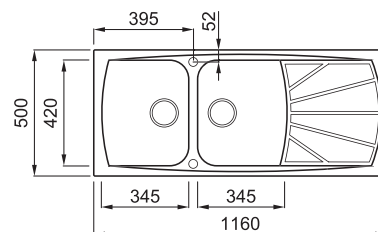

LIVING 500

2-medencés mosogatótálca csepegtetővel

Részletes műszaki rajz: QR-kód a 141. oldalon

JELLEMZŐK

Méret (mm)	1160 x 500
Székény méret (mm)	800
Kivágási méret (mm)	1140 x 480
1. Medence mélység (mm)	210
2. Medence mélység (mm)	210
Medence helyzete	Megfordítható