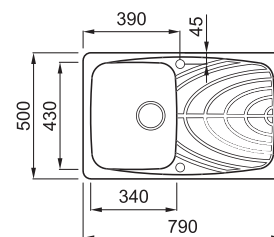

MASTER 300

JELLEMZŐK

Méret (mm)	790 x 500
Székény méret (mm)	450
Kivágási méret (mm)	770 x 480
Medence mélység (mm)	220
Medence helyzete	Megfordítható

JAVASOLT KIEGÉSZÍTŐK

4 5 9 75 146 147 149 161 202 203 204 205 299 327 328 329 330 333

1-medencés mosogatótálca csepegtetővel

Részletes műszaki rajz: QR-kód a 133. oldalon

ANYAGOK ÉS SZÍNEK

GRANITEK
NATURAL GRANITE EFFECT

METAL

● M79 Aluminium	LMM30079
● M73 Titanium	LMM30073

GRANITEK
NATURAL GRANITE EFFECT