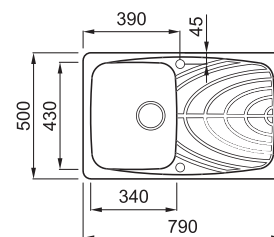

MASTER 300

JELLEMZŐK

Méreték (mm)	790 x 500
Székény méret (mm)	450
Kivágási méret (mm)	770 x 480
Medence mélység (mm)	220
Medence helyzete	Megfordítható

JAVASOLT KIEGÉSZÍTŐK

4 5 9 75 146 147 149 161 202 203 204 205 299 327 328 329 330 333

1-medencés mosogatótálca csepegtetővel

Részletes műszaki rajz: QR-kód a 133. oldalon

ANYAGOK ÉS SZÍNEK

GRANITEK
NATURAL GRANITE EFFECT

METAL

● M79 Aluminium	LMM30079
● M73 Titanium	LMM30073

GRANITEK
NATURAL GRANITE EFFECT