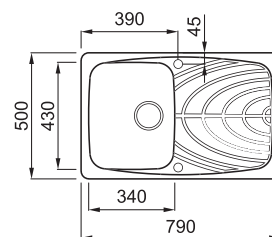

1-medencés mosogatótálca csepegtetővel

Részletes műszaki rajz: QR-kód a 133. oldalon

ANYAGOK ÉS SZÍNEK

GRANITEK
NATURAL GRANITE EFFECT

METAL

● M79 Aluminium	LMM30079
● M73 Titanium	LMM30073

GRANITEK
NATURAL GRANITE EFFECT

MATT

○ G68 Bianco	LGM30068
● G40 Nero	LGM30040

CLASSIC

● G62 Bianco Antico	LGM30062
● G59 Antracite	LGM30059
● G55 Grigio Pietra	LGM30055
● G54 Nero Pietra	LGM30054
● G52 Bianco Pietra	LGM30052
● G51 Avena	LGM30051